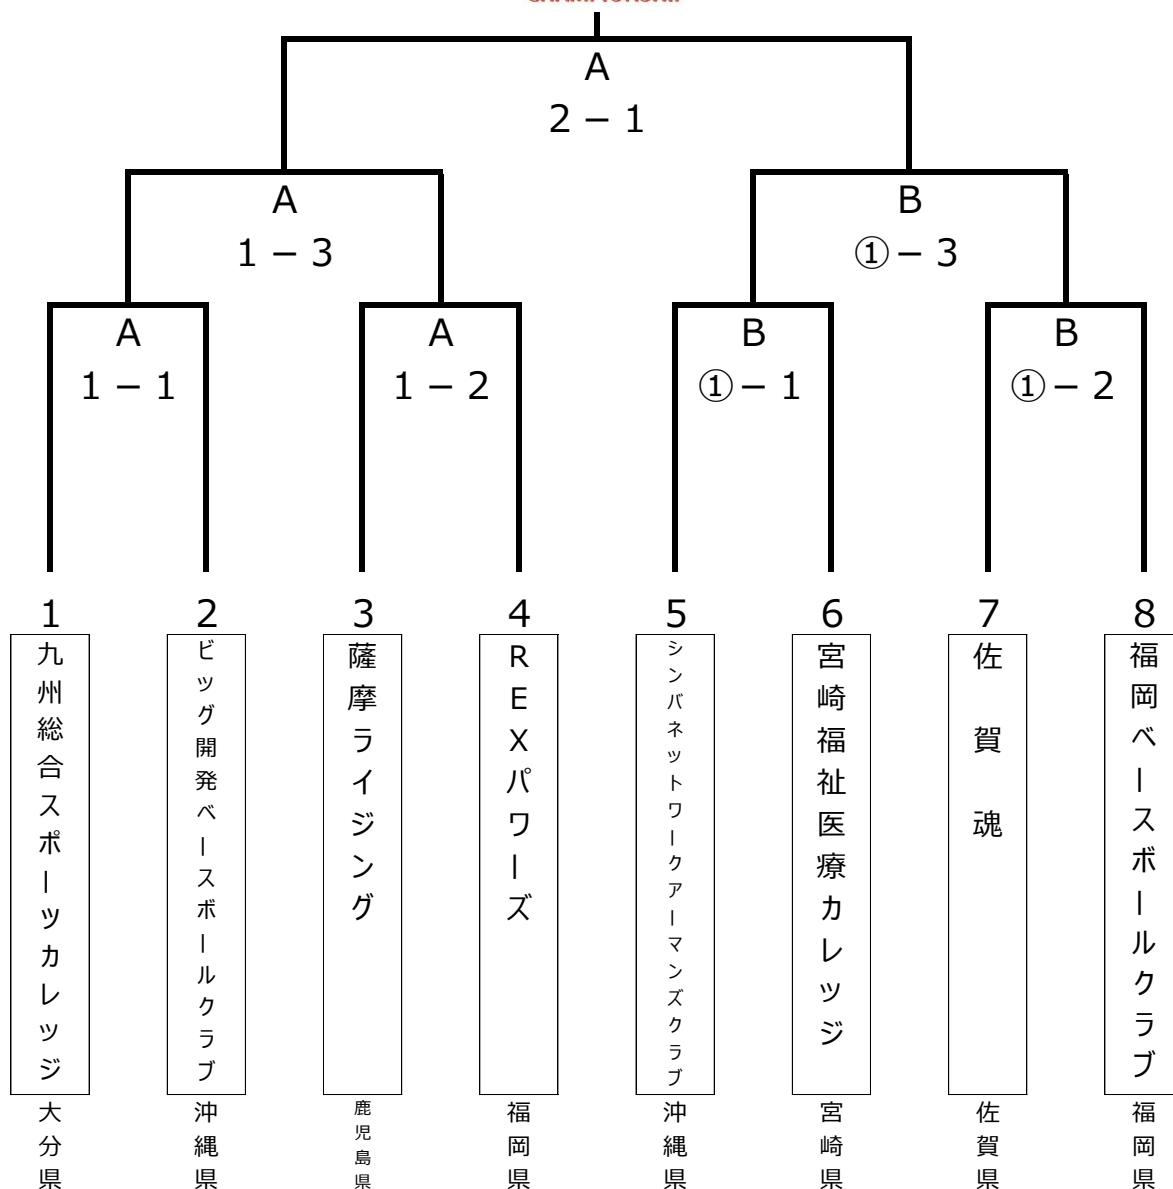

第46回全日本クラブ野球選手権大会九州地区予選

〔期日〕令和4年7月2日（土）～2日間（雨天順延）

〔会場〕A会場（佐賀みどりの森県営球場）／ B会場（嬉野総合運動公園みゆき球場）

〔時間〕1日目 Aみどり ① 9：00 ② 11：30 ③ 14：00

Bみゆき ① 8：30 ② 11：00 ③ 13：30

2日目 Aみどり ① 10：00（決勝戦）

ベンチ：若番号チーム1塁側

代表

優勝チームは第46回全日本クラブ野球選手権大会に出場

8月27日（土）から4日間（神奈川県）

全国から16チームが出場（九州地区の代表枠数は1）